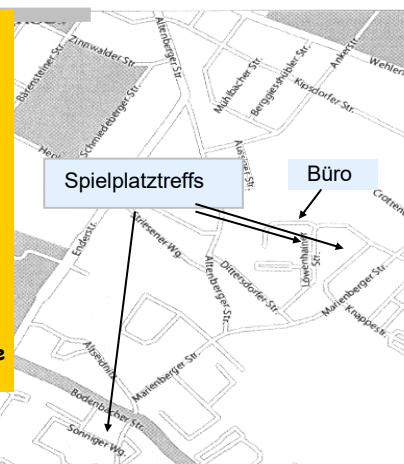

SPUNK - Treff

Berthelsdorfer Weg 7
01279 Dresden

Telefon 0351 / 160 49 10
E-Mail: spunk@sjr-dresden.de
Internet: www.spunk-dresden.de